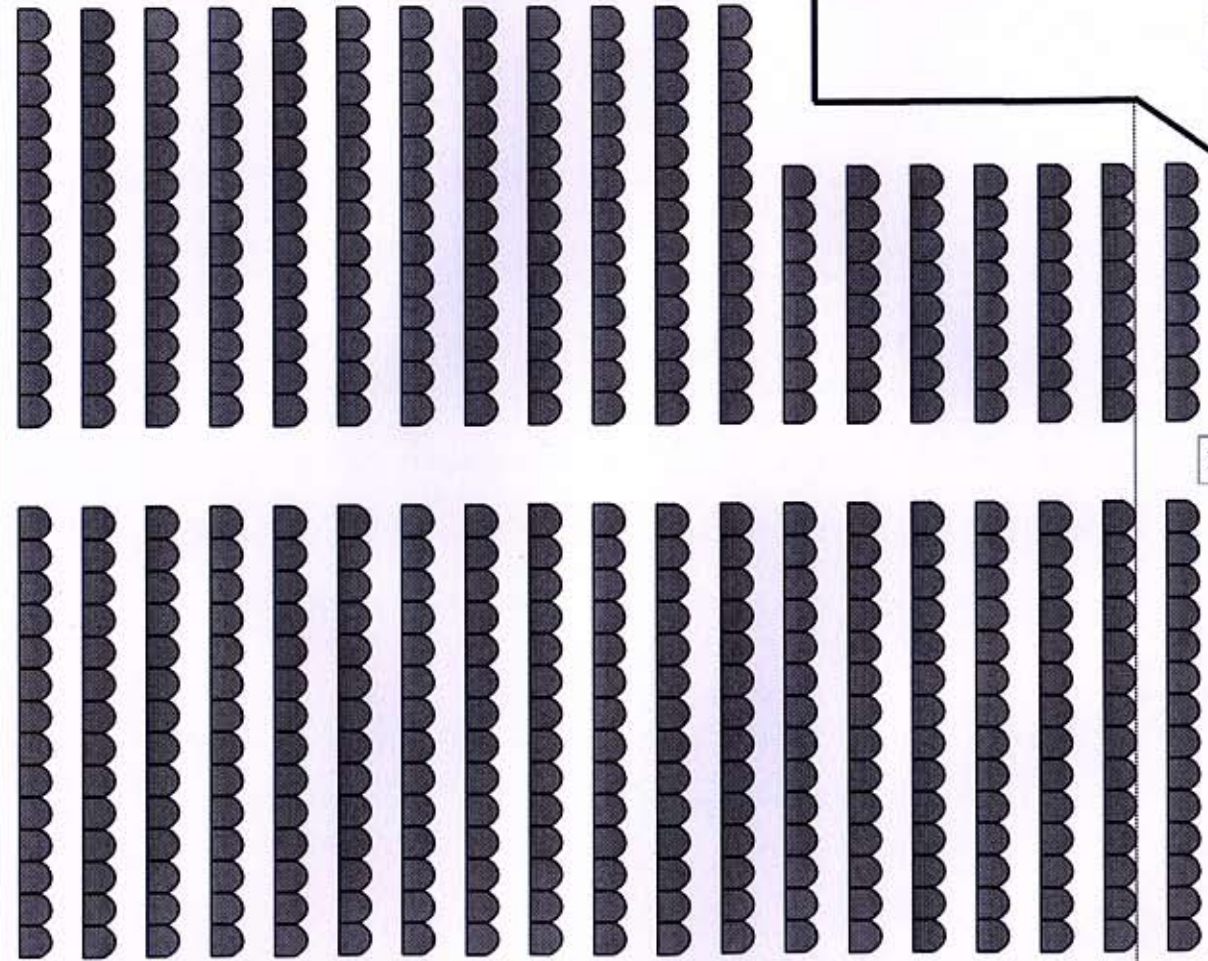

Treppe
zu den
Logen

Kulisse

Bühne

Saal:
478 Stühle
19 x 14
12 x 13
7 x 8

Kulisse

Technik

Theke

Küche

Eingangsbereich

Eingangsbereich

Treppen
zum Balkon

Theke